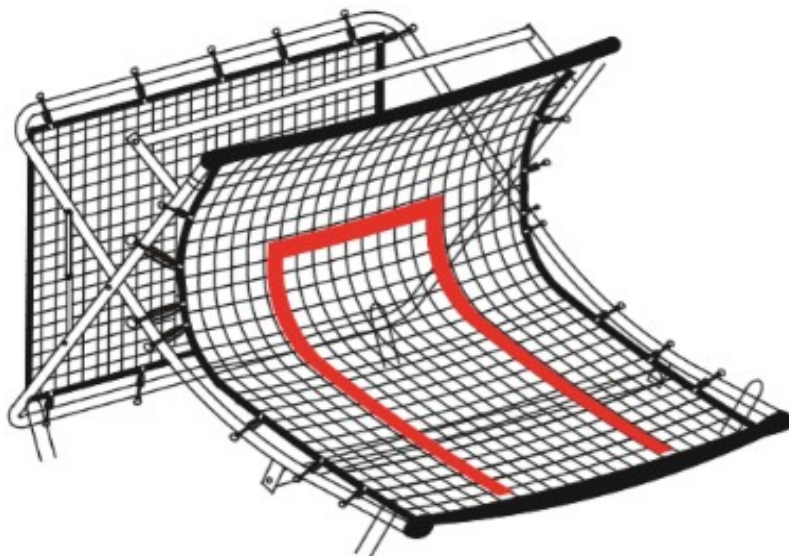

Vyrobena v Číně

www.e-sportshop.cz
v nás dostanete vždy něco novic...