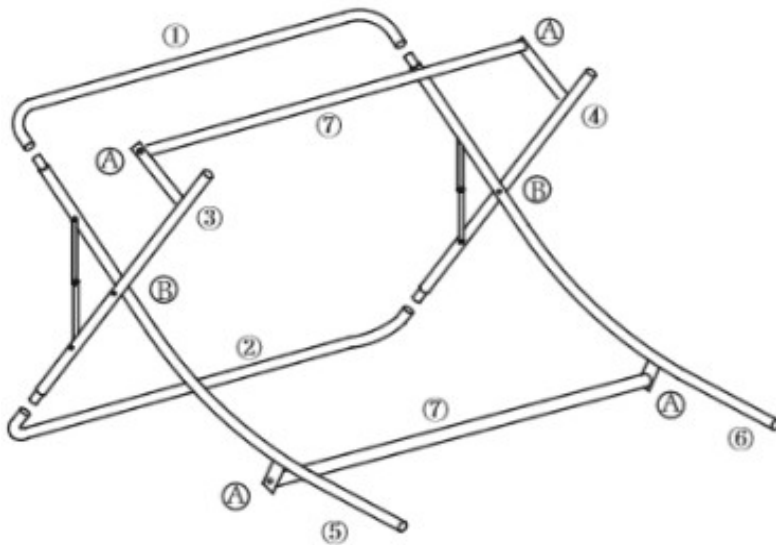

1 ks

1ks

M6*15 (A)
4 ks

M6*60 (B)
2 ks

MERCO[®]

28 ks

1 ks

4 ks

2 ks

MONTÁŽ

Sestavte kostru dle obrázku.
Sítě připevněte pomocí přiložených
úchytek na místech označených
bílymi proužky.

Na videonávod se můžete podívat
na odkazu:

<https://youtu.be/rvY543y0L2w>

Dovozce do ČR:
RADANSPORT s.r.o.
České Budějovice