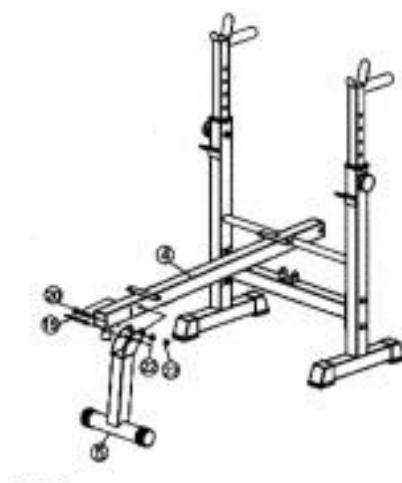

### 2.

Spojte přední díl 5 s nosným dílem 4 a připevněte kovovým pojistným kolíkem, šroubem a matkou.

Následně spoje důkladně utáhněte.

### 3.

Spojte sedací část - díl 18 s nosným dílem 4 za použití 4 šroubů - viz nákres. Po spojení důkladně utáhněte

**Krok 1**

**Krok 2**

**Krok 3**

Distributor v ČR:  
**RADANSPOURT s.r.o.**  
Za Otýlíí 10 370 01 České Budějovice  
email: obchod@e-sportshop.cz  
tel: +420 387 411 543