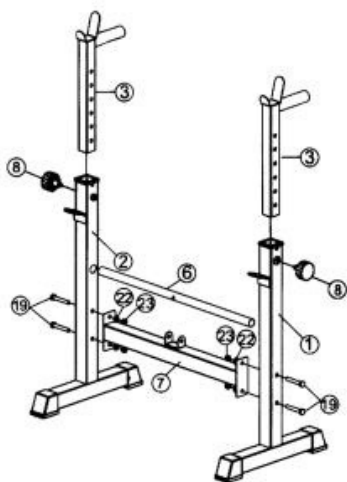

### 1.

A) Spojte díly 7 a 6 s bočními díly 1,2 ( viz nákres ) a připevněte je šrouby a matkami

B) Vložte horní díl 3 do dílu 1,2 - viz nákres - nastavte požadovanou výšku a zajistěte šroubem s plastovou hlavou 3

C) Po sestavení všechny spoje důkladně utáhněte

### 2.

Spojte přední díl 5 s nosným dílem 4 a připevněte kovovým pojistným kolíkem, šroubem a matkou.

Následně spoje důkladně utáhněte.

### 3.

Spojte sedací část - díl 18 s nosným dílem 4 za použití 4 šroubů - viz nákres. Po spojení důkladně utáhněte

**Krok 1**

**Krok 2**

**Krok 3**

Distributor v ČR:  
**RADANSPOURT s.r.o.**  
Za Otýlíí 10 370 01 České Budějovice  
email: obchod@e-sportshop.cz  
tel: +420 387 411 543