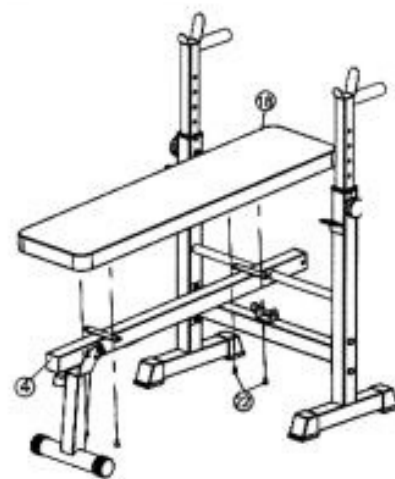

### 3.

Spojte sedací část - díl 18 s nosným dílem 4 za použití 4 šroubů - viz nákres. Po spojení důkladně utáhněte

**Krok 1**

**Krok 2**

**Krok 3**

Distributor v ČR:  
**RADANSPOURT s.r.o.**  
Za Otýlíí 10 370 01 České Budějovice  
email: obchod@e-sportshop.cz  
tel: +420 387 411 543